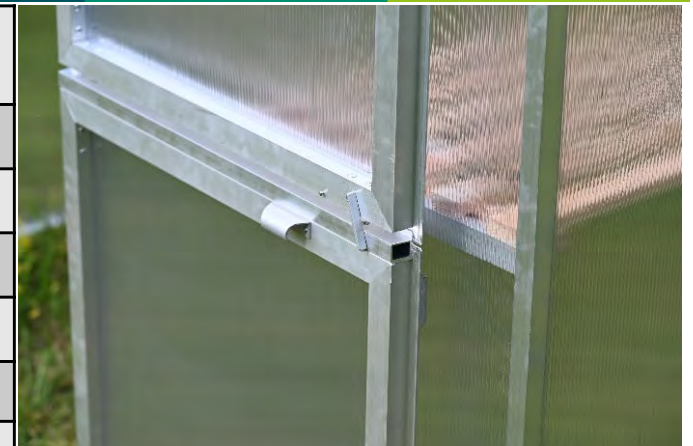

	Typ	Preis Inkl. 7% Mwst	Bestell Nr.
Lattenrost zusätzlich	1500	59,00 €	130.1.751
	2000	69,00 €	130.1.752
	2500	75,00 €	130.1.753
	3000	89,00 €	130.1.754
Verlängerte Türe (nach unten verlängert bis max. 30 cm)		165,00 €	103.1.607-1
Geteilte Türe für nachträglichen Umbau		190,00 €	130.1.606
Türeinfassung		89,00 €	103.1.607
Zusätzliches Dachfenster		105,00 €	103.1.608
Heckfenster Rückwand		105,00 €	130.1.009
Regenablaufrohr (Ausführung in grauen HT-Rohr Ø 50 mm)		75,00 €	130.1.610
Glaszuschnitt 4,5 mm / qm		37,00 €	130.0.050
Glaszuschnitt 6,0 mm / qm		39,00 €	130.0.051
PVC - Schlauch Regenablauf lfm.		15,75	130.1.601