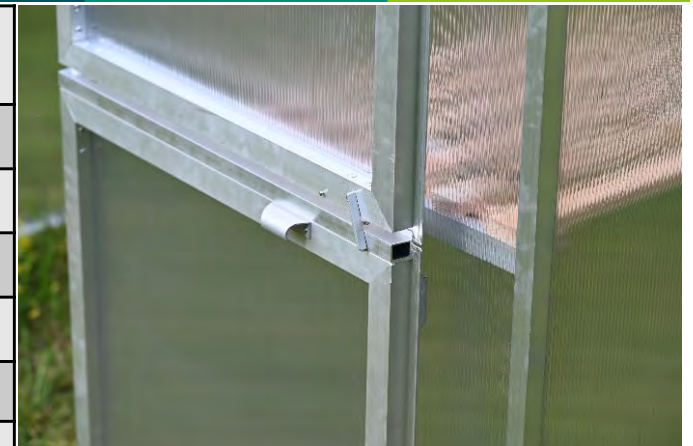

Typ	Preis Inkl. 7% Mwst	Bestell Nr.
Lattenrost zusätzlich	1500	59,00 €	130.1.751
	2000	69,00 €	130.1.752
	2500	75,00 €	130.1.753
	3000	89,00 €	130.1.754
Verlängerte Türe (nach unten verlängert bis max. 30 cm)		165,00 €	103.1.607-1
Geteilte Türe für nachträglichen Umbau		190,00 €	130.1.606
Türeinfassung		89,00 €	103.1.607
Zusätzliches Dachfenster		105,00 €	103.1.608
Heckfenster Rückwand		105,00 €	130.1.009
Regenablaufrohr (Ausführung in grauen HT-Rohr Ø 50 mm)		75,00 €	130.1.610
Glaszuschnitt 4,5 mm / qm		37,00 €	130.0.050
Glaszuschnitt 6,0 mm / qm		39,00 €	130.0.051
PVC - Schlauch Regenablauf lfm.		15,75	130.1.601